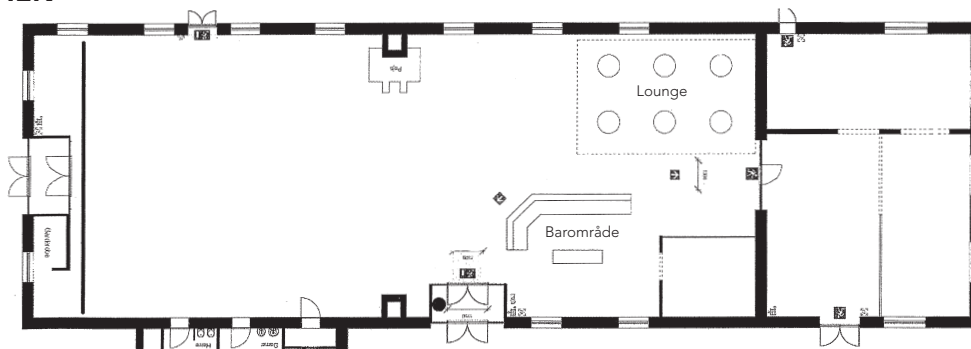

SMEDIEN

**CENTRAL
VÆRKSTEDET**

SMEDIEN
EN DEL AF CENTRALVÆRKSTEDET