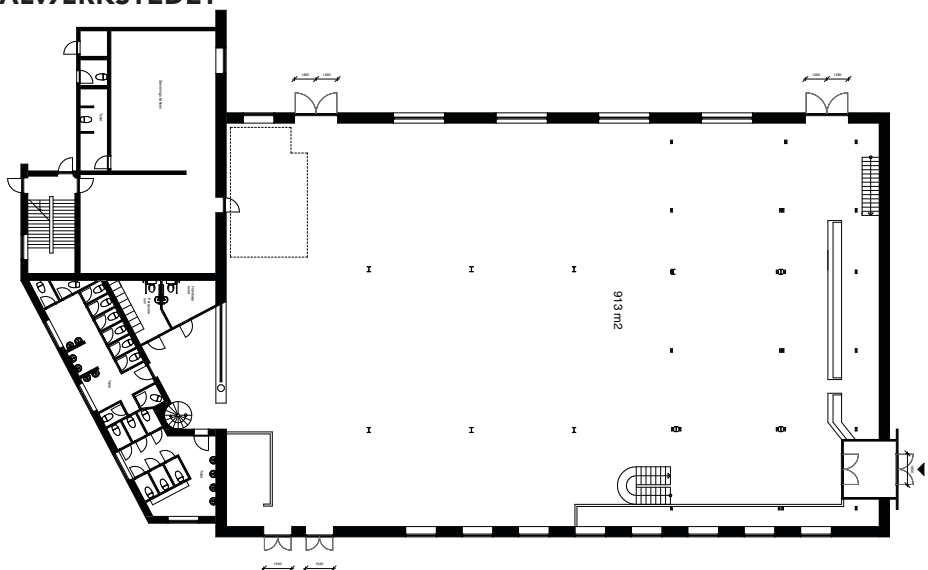

LOKALEOVERSIGT CENTRALVÆRKSTEDET OG SMEDIEN

LOKALER	m²						
		SKOLEBORDE	KONGRES	BIOGRAF	MØDEBORD	RUNDE BORDE MØDE	MIDDAG
CENTRALVÆRKSTEDET	913	250	600	900	-	450	550
SMEDIEN	445	5	180	200	-	120	180
BALKON	150	60	80	120	-	40	50
GLASBUR	30	-	-	-	10	-	-
1ST	50	-	20	30	-	-	-

CENTRALVÆRKSTEDET